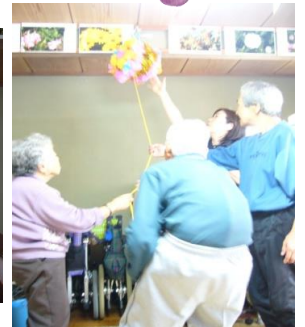

## いべらんす秋の運動会

今年もりべらんす秋の運動会を開催しました。

今年の競技

- ・玉入れ
- ・輪つなぎ
- ・借り物競走

朝プログラムを配布し、ご利用者様に運動会の事をお知らせしました。皆様驚かれておりましたが、いざ競技が始まるとチームごとに声をかけ合って楽しそうに参加されておりました。

いつもと違う雰囲気や行事に、皆様終わった後は「楽しかった」「またやりたい」と言って下さいました。

勝利したチーム全員でスタッフ・ご利用者様手作りのくす玉割りをしました！！最後は勝ったチーム・負けたチームにも「お疲れ様でした」「そしてこれからも元気にデイサービスに来て下さい」という気持ちを込め賞状をお渡ししました。

10月の製作は秋の運動会・ぶどう狩りの貼り絵を作りました。

壁には季節の塗り絵やフクロウを作り飾りました。

運動会・ぶどう狩りの絵はすべて細かく切った折り紙を1枚1枚貼ってつくりました。

色や絵の境目などわかりづらい所はスタッフが枠を折り紙で作るとご利用者様も作業がやりやすくなります。スタッフが「休憩しましょう」と言うと、「ここまでやっちゃおうよ」とご利用者様に励まされながらスタッフも一緒に作った作品です。