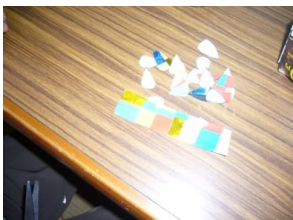

～作り方～

- ①画用紙に色々な色の折り紙を貼ります→
- ②それを雫型に切ります→
- ③雫型に切ったものを丸い色画用紙に貼り付けます→
- ④画用紙に黒い折り紙を貼ったものを準備し、それに丸い画用紙をはりつけば完成です。

いべらんすの午後の過ごし方・・・

いべらんすだよりで毎回製作の様子をお伝えしておりますが、今回は製作活動・体操以外にご利用様がどんな風に過ごされているのかをご紹介します。

午後は30分程横になる方もいらっしゃいます。横にならない方はスタッフの食器の片付けや製作で使用する折り紙・連絡ノートなどコピーしたものを切る作業を手伝って下さいます。また塗り絵や読書など好きな事をして過ごされる方もいらっしゃいます。