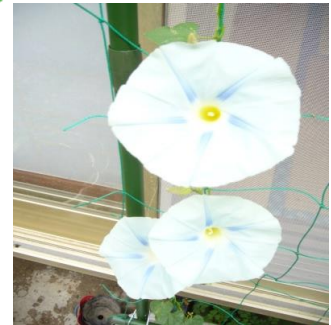

# デイサービス いべらんすだより

2014

太田市台之郷町1644-5 TEL0276-57-6111 6月号

紫陽花が大輪の花を咲かせる頃となりました。  
りべらんすの家庭菜園も日々成長しており、キュウリを1本収穫いたしました。  
野菜作りが得意なご利用者様からアドバイスを受けながら育てております。  
アサガオはご利用者様から見える位置にある為  
「きれいね」「違う色も咲き始めた」と皆様毎朝見て下さいます。  
野菜も「大きくなった」と声をかけて下さるので  
スタッフもとてもうれしい気持ちになります。

収穫したキュウリは昼食時に酢の物にして頂きました。

6月の季節の製作は、緑ののれんを作りました。これから暑くなるので、少しでも部屋が涼しくなるように皆様で作りました。作り方は前回のこいのぼり同様白い用紙全面に緑のちぎった折り紙を貼りつけます。それを葉っぱの形に切り取りビニール紐に貼っていきます。また6月は梅雨の時期という事でてるてる坊主と紫陽花の絵も飾りました。

※掲載の写真については、ご利用者様のご家族にご了承を得ております。また、りべらんすだよりは近隣の方にも配布しております。